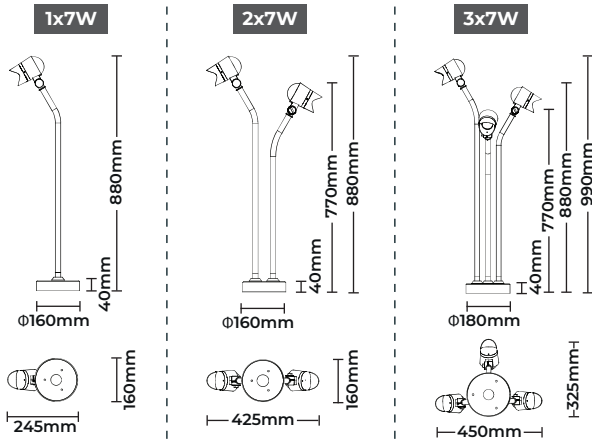

Beam : 15°, 24°, 33°, 45°, 60° - 7W  
 Angles : 15°, 20°, 35°, 50° - 18W

## Key Information

Shape	Round
Mounting Type	Ground
LED Type	LED COB
Power Options	1x7W   2x7W   3x7W 1x18W   2x18W   3x18W
CCT(K) Options	3000K   4000K   5000K
Luminous Efficacy	105lm/W(7W) 101.67lm/W(18W)
Beam Angles	15°   24°   33°   45°   60° - (7W) 15°   20°   35°   50° - (18W)
CRI	>85 & +90(Optional)
SDCM	< 3
Lifespan	50,000 hours(L90 B10 @35°)