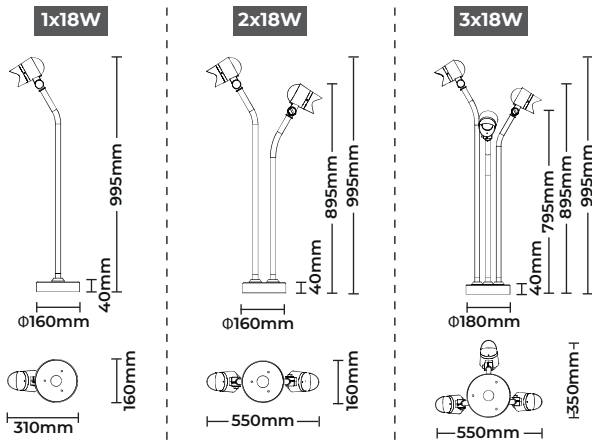

Beam : 15°, 24°, 33°, 45°, 60° - 7W  
 Angles : 15°, 20°, 35°, 50° - 18W

## Key Information

Shape	Round
Mounting Type	Ground
LED Type	LED COB
Power Options	1x7W   2x7W   3x7W 1x18W   2x18W   3x18W
CCT(K) Options	3000K   4000K   5000K
Luminous Efficacy	105lm/W(7W) 101.67lm/W(18W)
Beam Angles	15°   24°   33°   45°   60° - (7W) 15°   20°   35°   50° - (18W)
CRI	>85 & +90(Optional)
SDCM	< 3
Lifespan	50,000 hours(L90 B10 @35°)