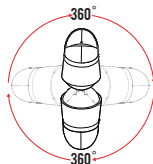

Beam : 15°, 24°, 33°, 45°, 60° - 7W  
 Angles : 15°, 20°, 35°, 50° - 18W

### Adjustable Angle:

Vertical Rotation

Horizontal Rotation

## Key Information

Shape	Round
Mounting Type	Ground
LED Type	LED COB
Power Options	1x7W   2x7W   3x7W 1x18W   2x18W   3x18W
CCT(K) Options	3000K   4000K   5000K
Luminous Efficacy	105lm/W(7W) 101.67lm/W(18W)
Beam Angles	15°   24°   33°   45°   60° - (7W) 15°   20°   35°   50° - (18W)
CRI	>85 & +90(Optional)
SDCM	< 3
Lifespan	50,000 hours(L90 B10 @35°)